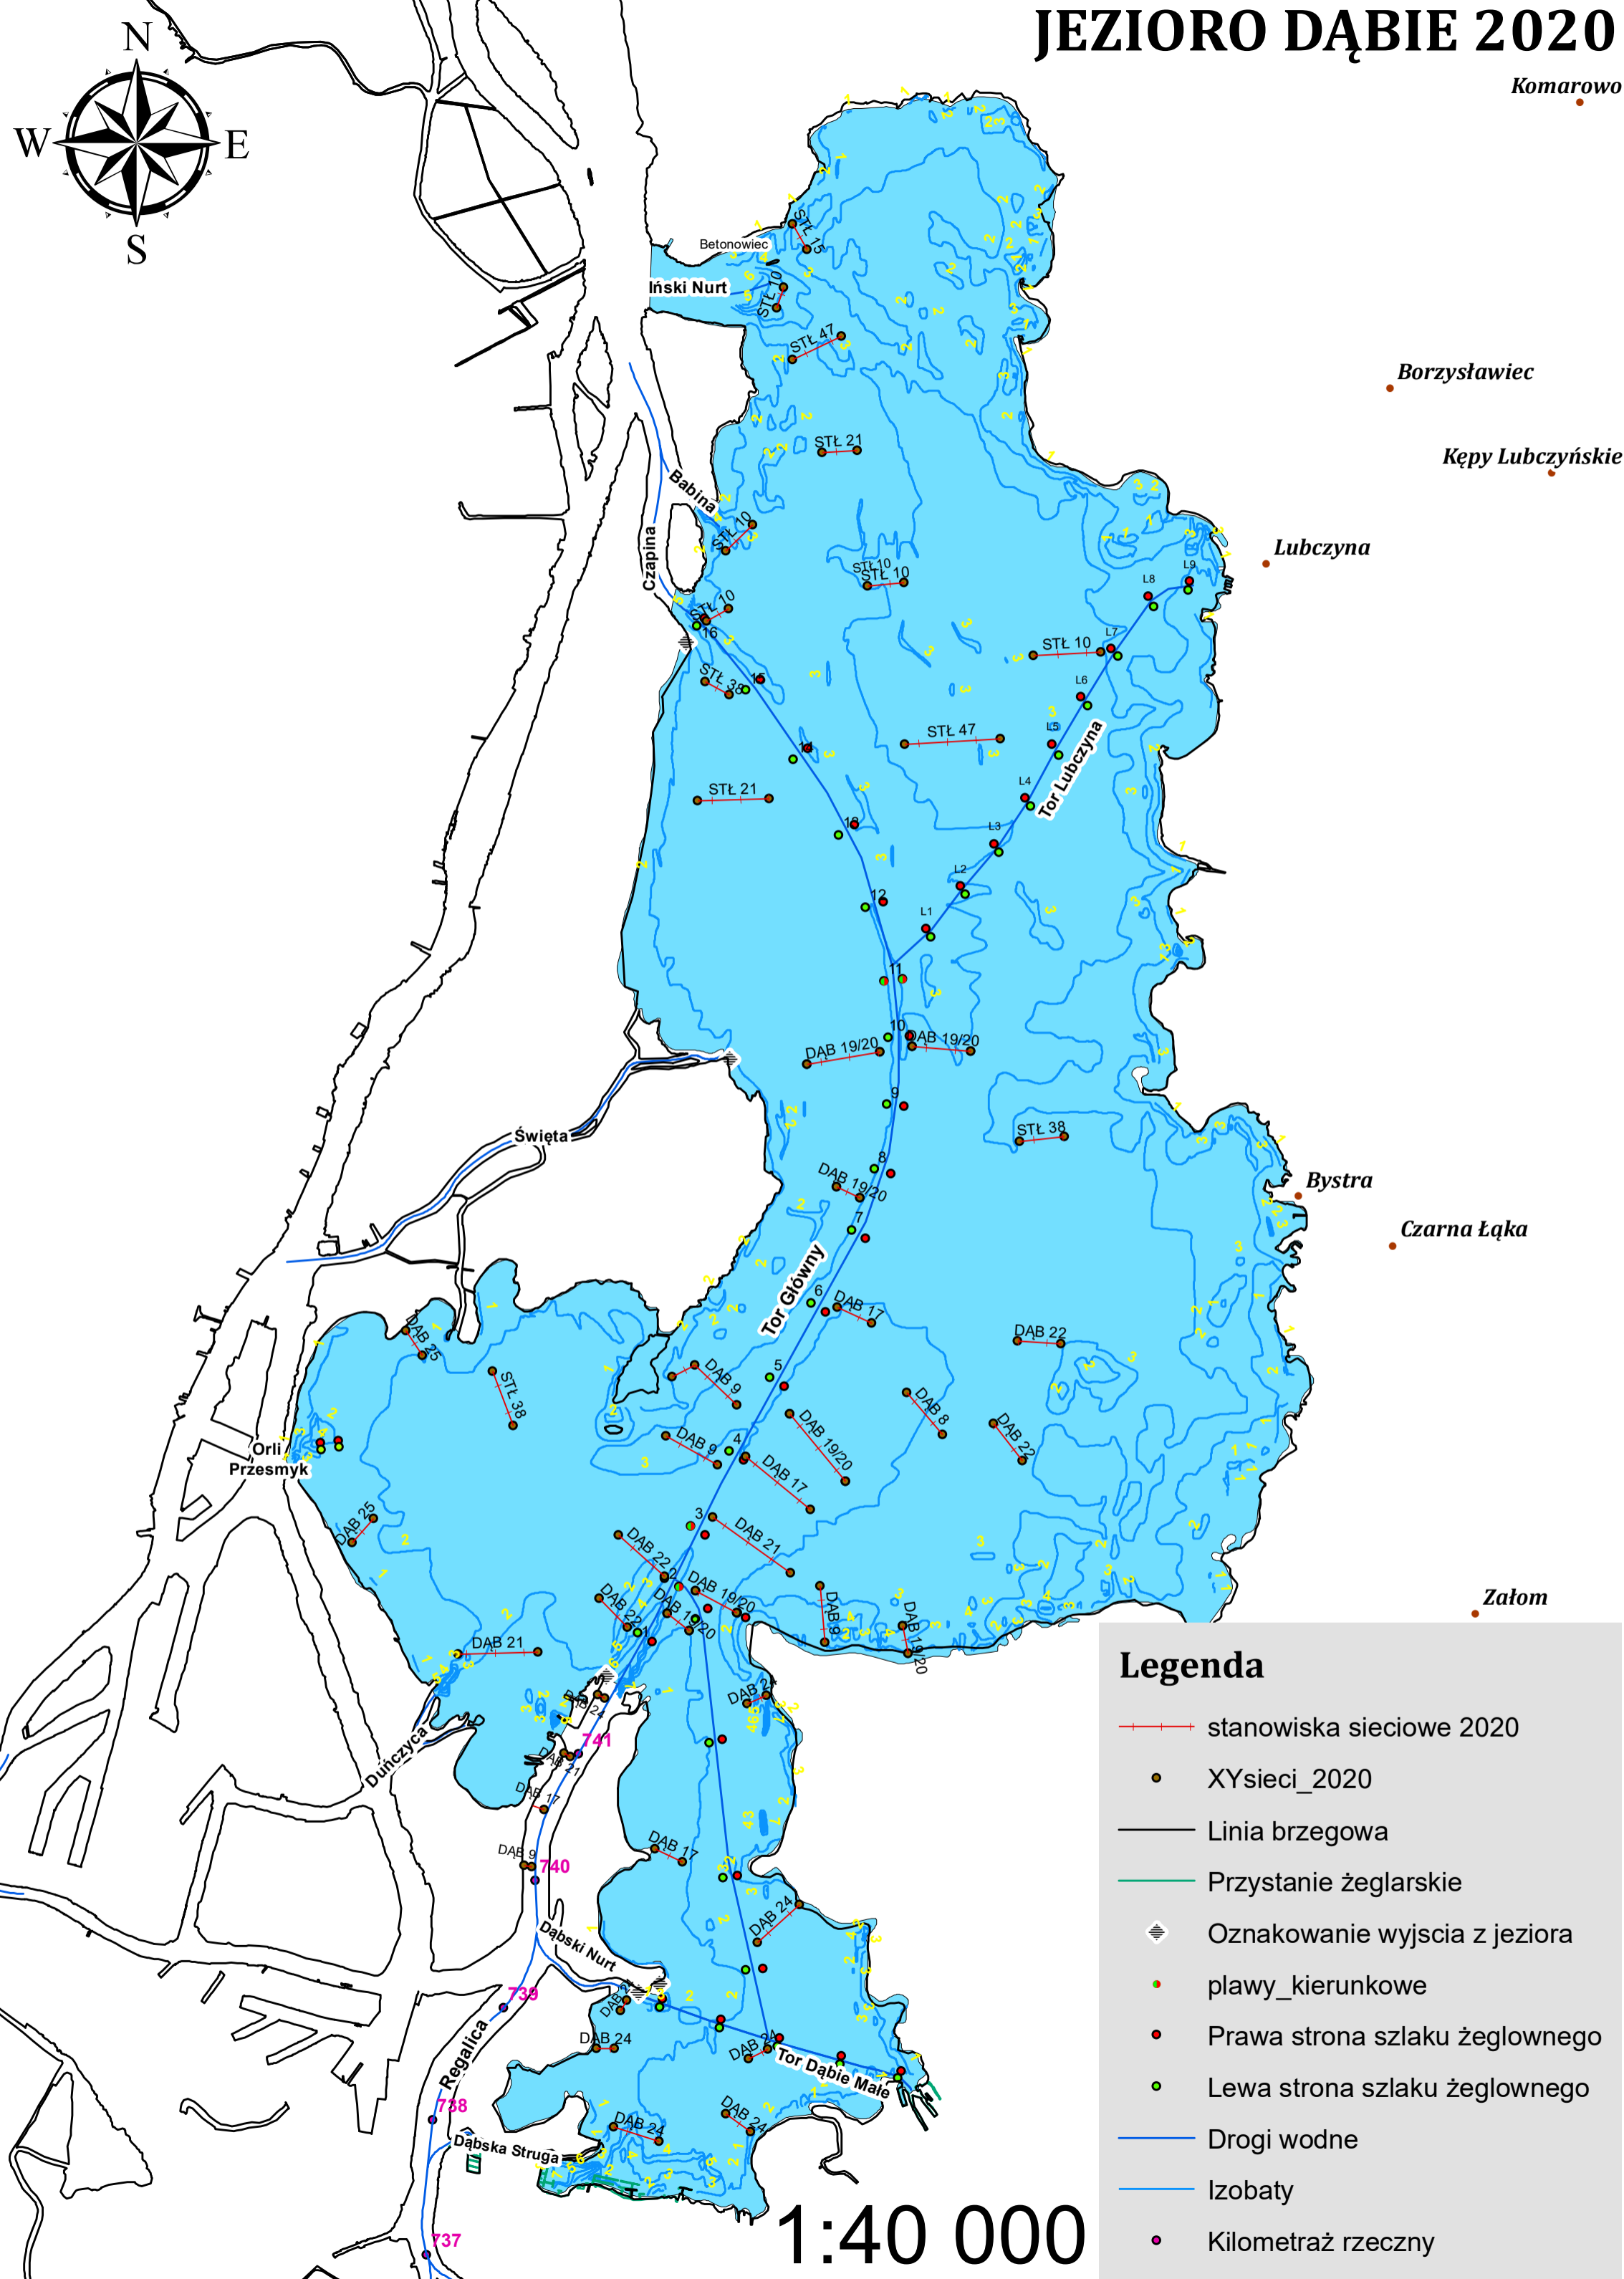

JEZIORO DĄBIE 2020

Komarowo

Legenda

-  stanowiska sieciowe 2020
-  XYsieci_2020
-  Linia brzegowa
-  Przystanie żeglarskie
-  Oznakowanie wyjścia z jeziora
-  plawy_kierunkowe
-  Prawa strona szlaku żeglownego
-  Lewa strona szlaku żeglownego
-  Drogi wodne
-  Izobaty
-  Kilometraż rzeczny

1:40 000